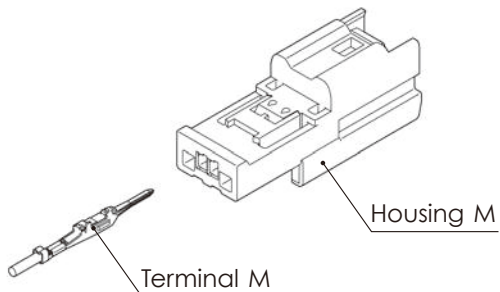

DL SERIES for STANDARD

0.64mm (025)

Structure / 構造

After setting retainer

リテーナ装着後

Connector M

Connector F

After setting retainer

リテーナ装着後

K-02

0.64mm (025)

Terminal (UNIT : mm)

Ref: 0.64mm Terminal detail

0.64mmターミナル参照頁

S M (8100-4028) C-02 F (8100-4029) C-02

M M (8100-4027) C-02 F (8100-4030) C-02

0.64mm (025)

Housing (UNIT : mm)

Ref: Terminal part No.

ターミナル参照頁

C-02

Material

材質

PBT

2way

Color
色 相 Natural
自然色

M (6098-4569)

Color
色 相 Natural
自然色

Note
備 考 With body fastening clamp.
回り止めクランプ付

Plate thickness range for clamp:
 $t=0.6\sim 2.0\text{mm}$
Hole= $7.2\text{mm}\times 10.2\text{mm}$