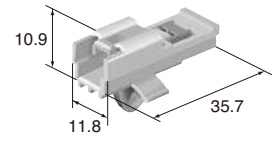

0.64mm (025)

Housing (UNIT : mm)

Ref: Terminal part No.

ターミナル参照頁

C-02

Material

材質

PBT

2way

Color
色 相 Natural
自然色

M (6098-4569)

Color
色 相 Natural
自然色

Note
備 考 With body fastening clamp.
回り止めクランプ付

Plate thickness range for clamp:
 $t=0.6\sim 2.0\text{mm}$
Hole= $7.2\text{mm}\times 10.2\text{mm}$