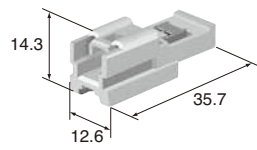

リテーナ装着後

K-02

0.64mm (025)

Terminal (UNIT : mm)

Ref: 0.64mm Terminal detail

0.64mmターミナル参照頁

S M (8100-4028) C-02 F (8100-4029) C-02

M M (8100-4027) C-02 F (8100-4030) C-02

0.64mm (025)

Housing (UNIT : mm)

Ref: Terminal part No.

ターミナル参照頁

C-02

Material

材質

PBT

2way

Color
色 相 Natural
自然色

M (6098-4569)

Color
色 相 Natural
自然色

Note
備 考 With body fastening clamp.
回り止めクランプ付

Plate thickness range for clamp:
 $t=0.6\sim 2.0\text{mm}$
Hole= $7.2\text{mm}\times 10.2\text{mm}$