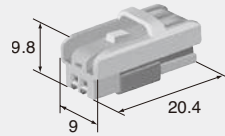

Color
色 相 Natural
自然色

K-03

DL SERIES