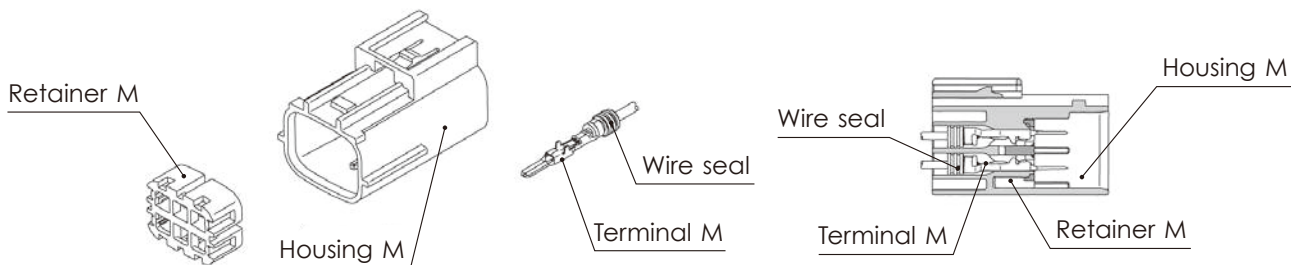

# RS SERIES for STANDARD Type2

2.3mm (090)

Structure / 構造

G-08

Connector M

Connector F

2.3mm (090)

## Housing (UNIT : mm)

Ref: Terminal part No. G-02  
ターミナル参照頁

Ref: wire seal No. G-04  
ワイヤシール参照頁

Ref: Dummy plug No. G-04  
ダミー栓参照頁

Material PBT  
材質

2way

Retainer No. (6918-1653)

**M (6181-0515)** RS 02 MSB