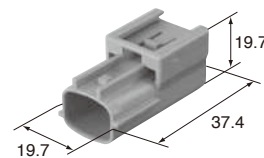

RS 02 FSB **F (6189-0951)**

RS 02 FSB-B **F (6189-1107)**