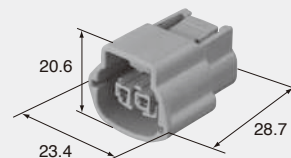

Retainer No. (6918-1651)