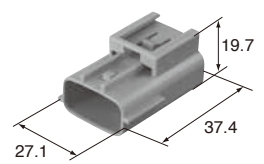

RS 03 FSB **F (6189-0928)**

RS 03 FSB-GY **F (6189-1104)**